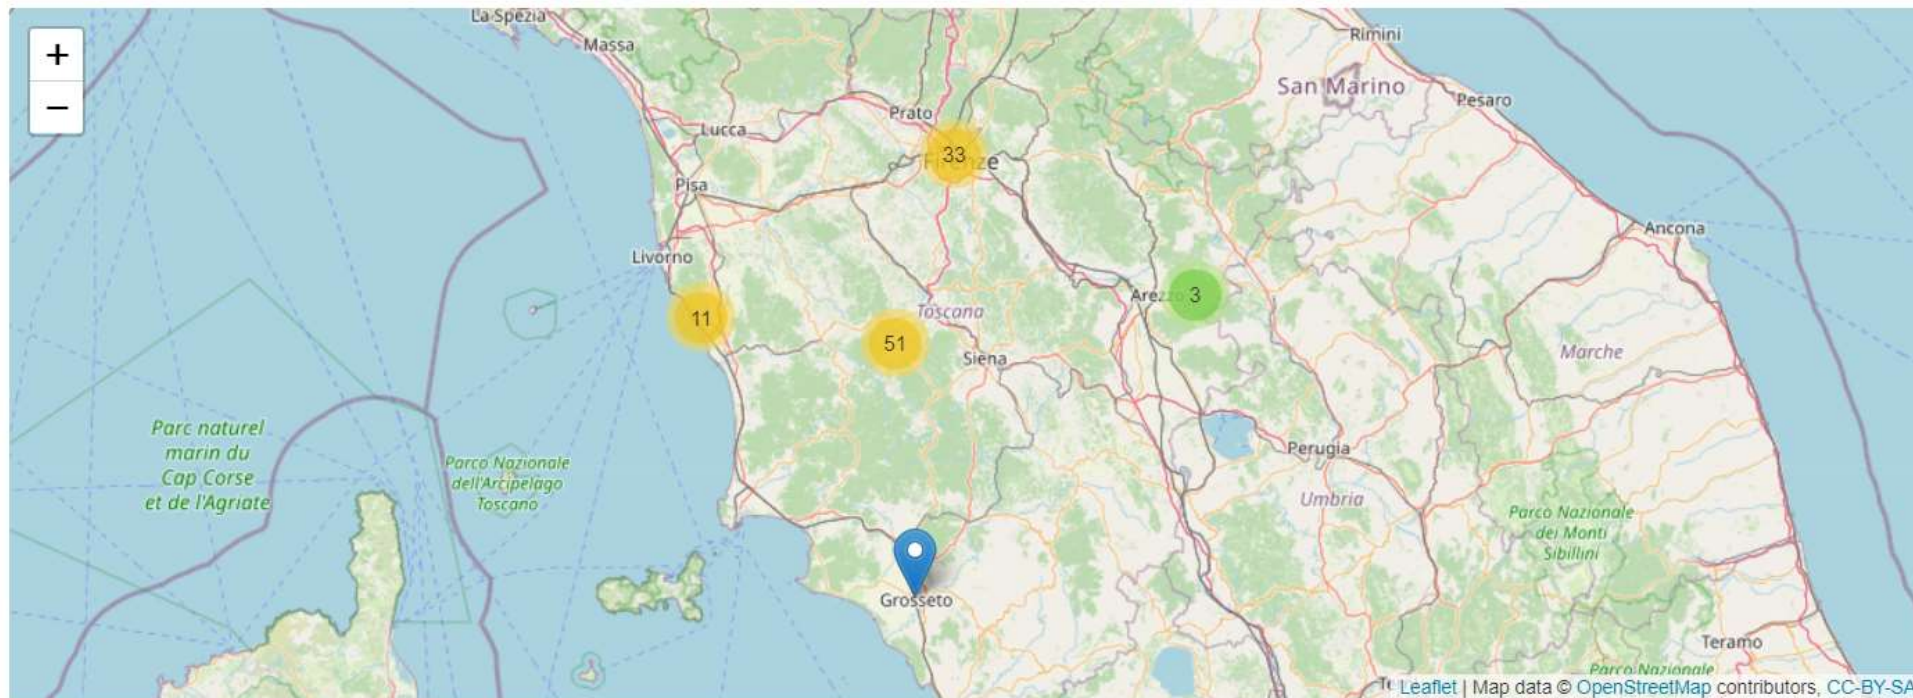

Emergency
Management

SMDRM

What's under the hood...

Relevant Tweets

Emergency Management

SMDRM

Future Developments

More data

From

Situational Awareness

To

Impact assessments

Integration with

Reporting Tools

better geocoding Images

P_flood	datetime	flood_probabi	full_text	DE Translati	NL Translati	img
0.964	14-07-2021 13:42:06	0.7799674869	Coulin et Viroinnet des nos fermes suite aux précipitations https://t.co/v4ZC46376 https://t.co/PCnDDYCLb	Coulin et viroinnet des Rues Fermées suite aux précipitations https://t.co/v4ZC46376 https://t.co/gjnxdyctb	Coulin etviroinnet des Rues Fermées Suite Aux Précipitations https://t.co/v4ZC46376 https://t.co/gjnxdyctb	
0.999	14-07-2021 14:48:07	0.9019529223	#Météo 🇫🇷 Pluie à #Rains et autour, les pompiers débordés #Name https://t.co/qps9piat https://t.co/ORJuhnoqr0	#Météo 🇫🇷 pluie #rains et autour, les pompiers débordés #name https://t.co/qps9piat https://t.co/orjuhnoqr0	#Météo 🇫🇷 pluie #rains et autour, les pompiers débordés #name https://t.co/qps9piat https://t.co/orjuhnoqr0	
0.903	14-07-2021 15:11:04	0.5041175915	Zelfde beek als gisteren, steeds minder ruimte voor het water #Heerlen #wateroverlast #Limburg #caumerbeek https://t.co/0v3wvbn9iC4	Zelfde Beek as Gisteren, Steeds Minder Ruimte Voor Het Water #Heerlen #wateroverlast #Limburg #caumerbeek https://t.co/0v3wvbn9iC4	Same stream as yesterday, less and less room for the water #Heerlen #water nuisance #Limburg #caumerbeek https://t.co/0v3wvbn9iC4