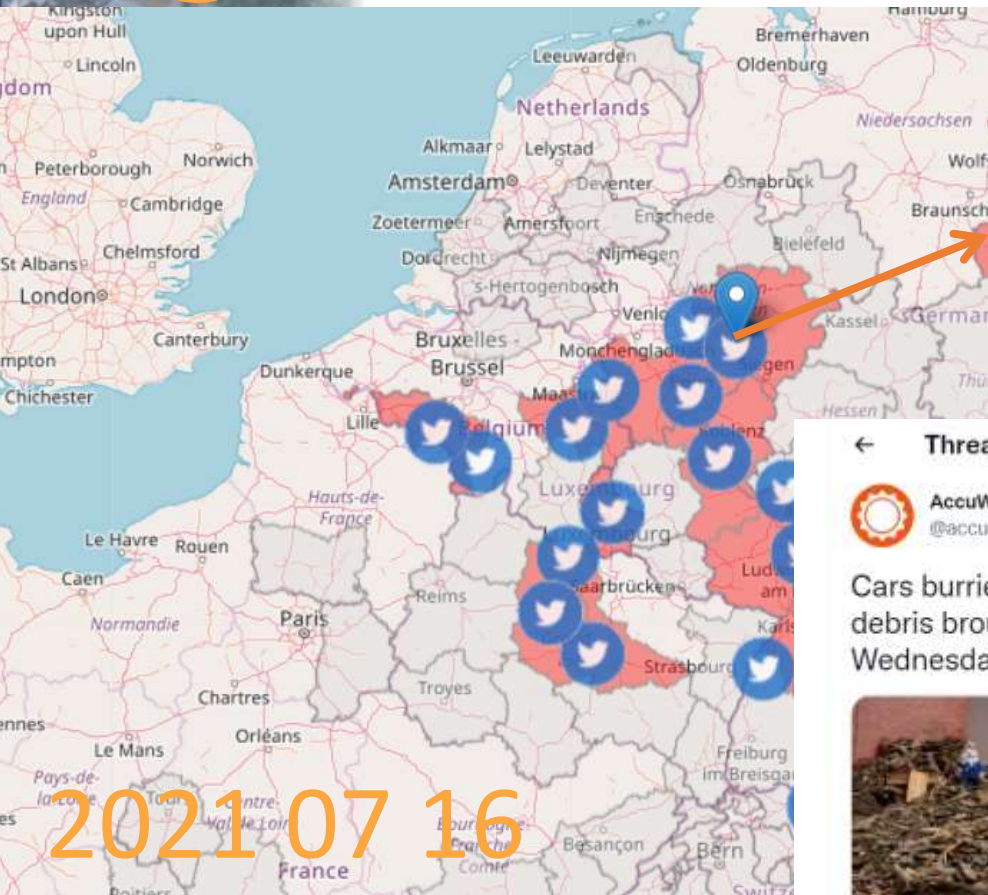

SMDRM

2021 07 16