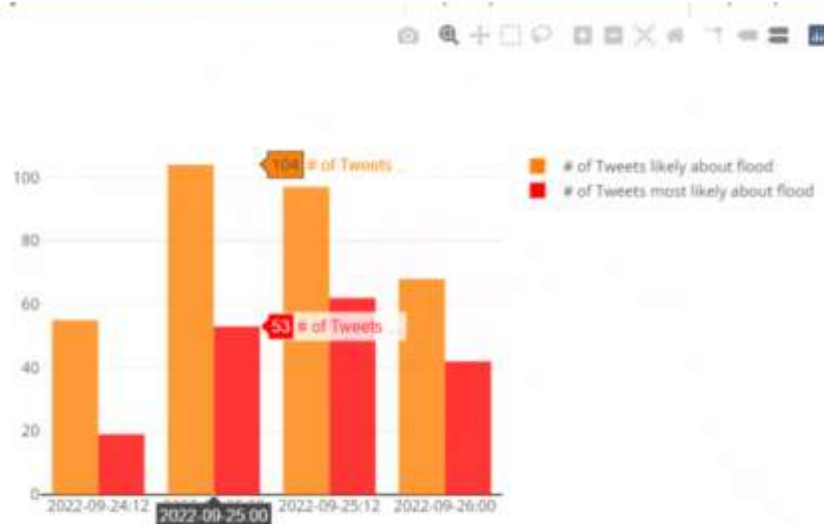

SMDRM

2022 09 25

www.efas.eu

Feature Info

Social Media Activity Analysis - Tweets

Social Media Activity Analysis

Report an Error

Tweets

Region name	Date	Reference	Text	Link
Toscana	2022-09-24T12:43:06	0.968915881918861	Maltempo: allerta meteo Toscana passa da giallo ad arancione. Perturbazione prevista sulla regione è in rapido peggioramento. URL_	go to tweet
Toscana	2022-09-25T09:43:43	0.9440947771072388	Maltempo: Toscana pioggia record, auto intrappolate nel fango. Salvate persone in vetture bloccate. Notte di forti t_ URL_	go to tweet

Create Widget With this Data

Widget Name

CREATE WIDGET WITH THIS DATA

Feature Info