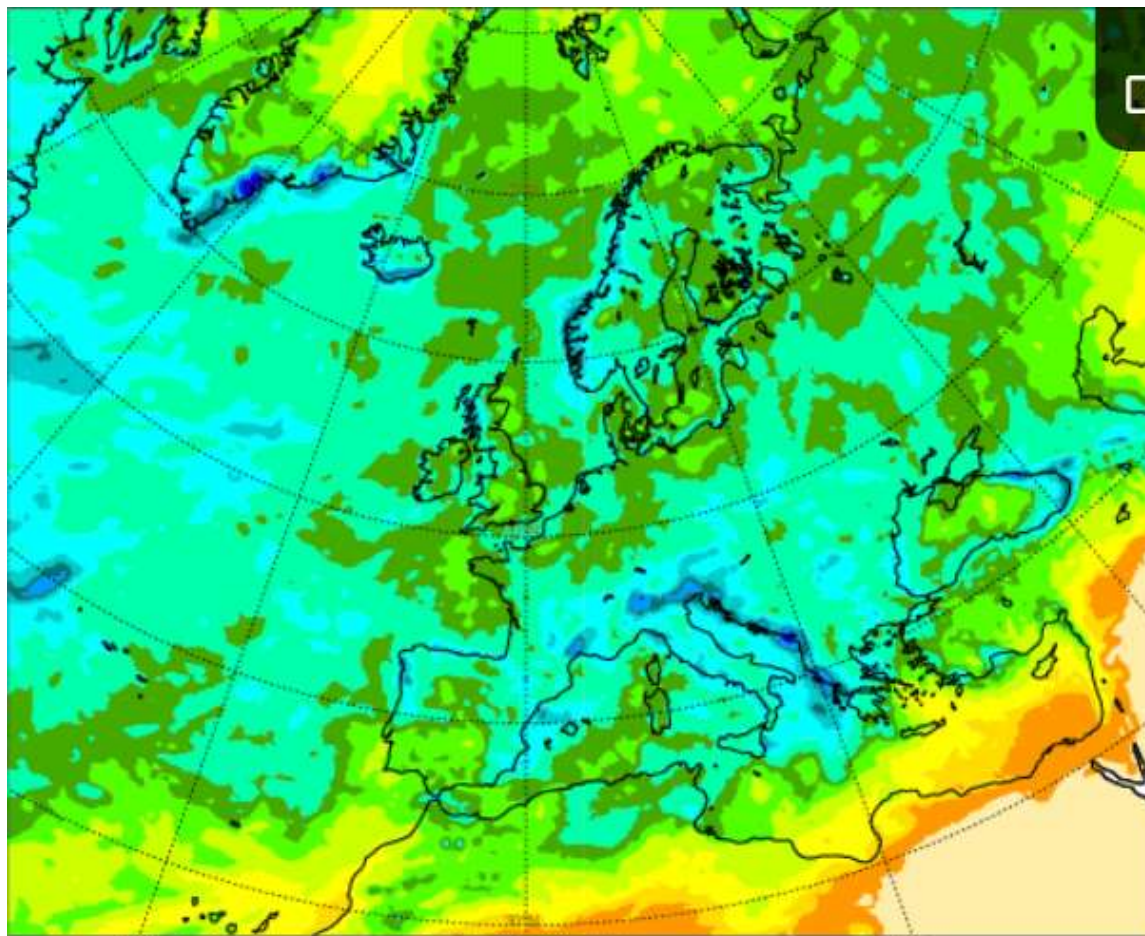

Emergency
Management

SMDRM

More Floods

From (Lisflood)

Riverine Floods

To (Precipitations)

Flash Floods

Extreme Storms

Reporting Tools